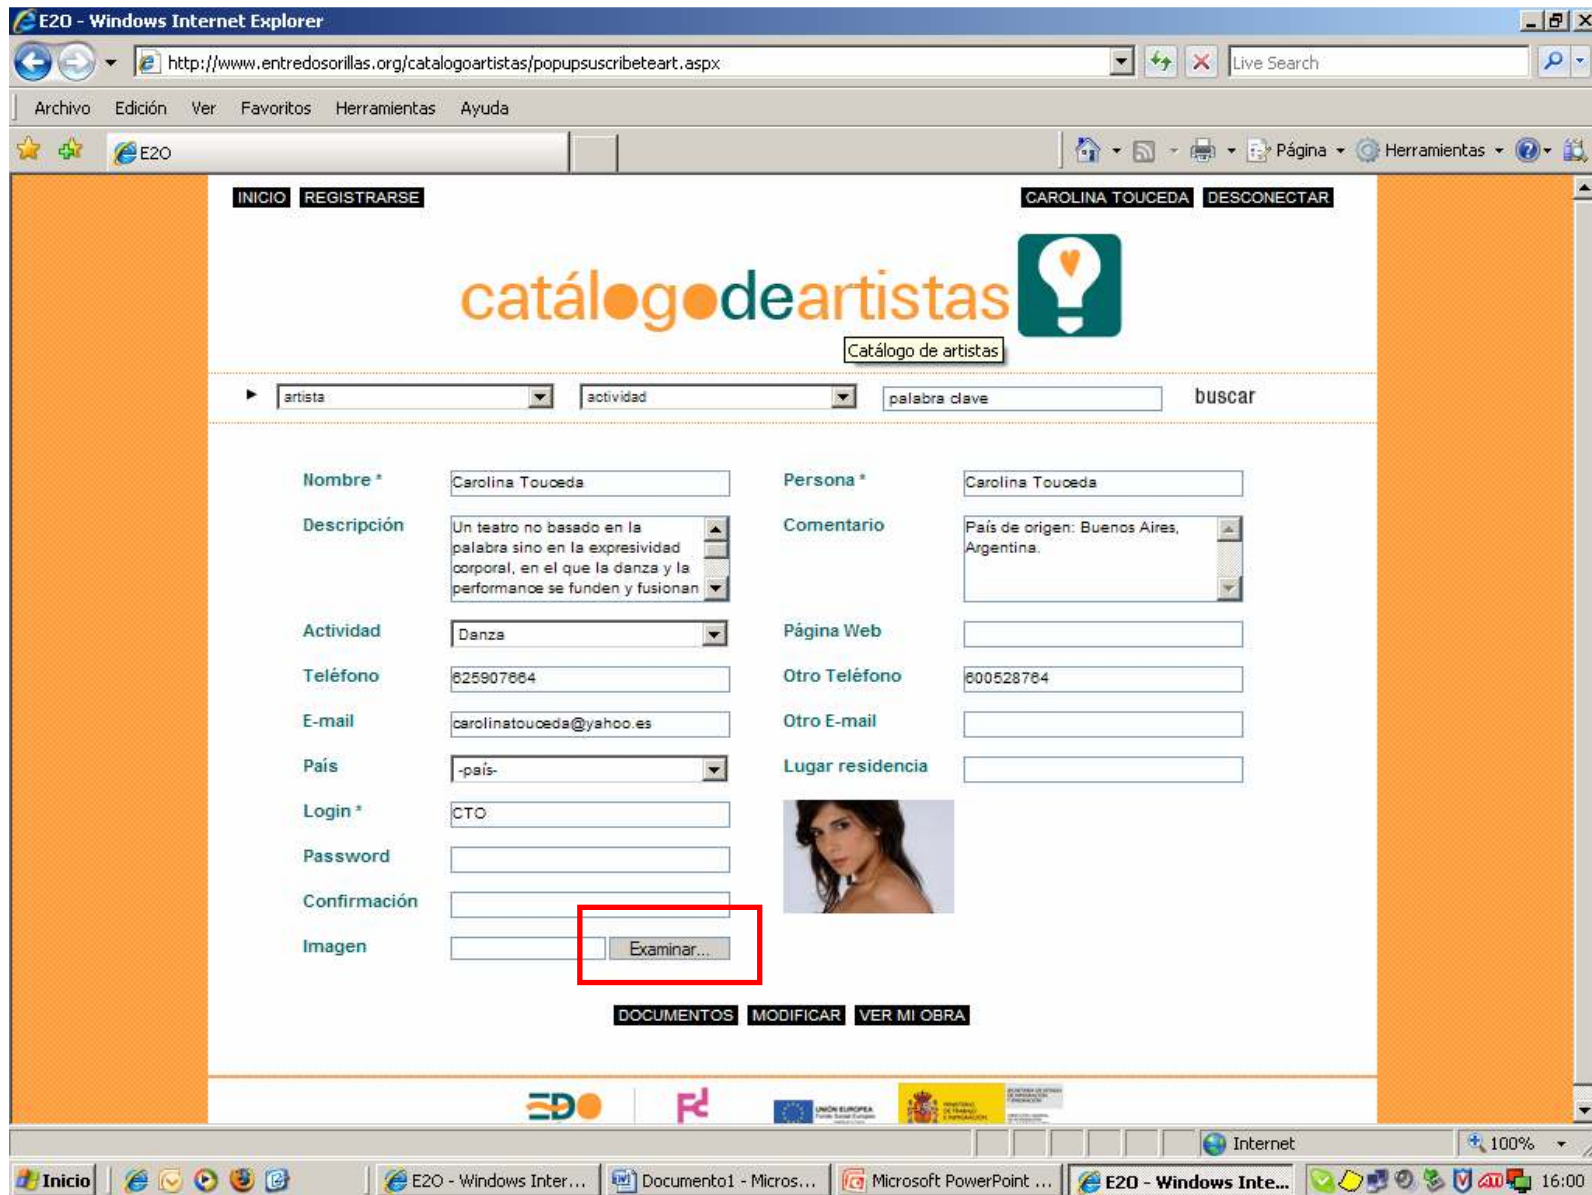

The image shows a screenshot of a Windows Internet Explorer browser window displaying the website <http://www.entredosorillas.org/>. The browser's address bar shows the URL, and the menu bar includes 'Archivo', 'Edición', 'Ver', 'Favoritos', 'Herramientas', and 'Ayuda'. The website's header features a navigation menu with 'Inicio', 'Noticias', 'Recomendamos', 'Contacto', and 'Catálogo Artistas', with the last item highlighted by a red box. Below the navigation menu is a search bar with fields for 'usuario/a' and 'contraseña', and an 'entrar' button. The main content area is divided into several sections: a sidebar on the left with categories like 'Conocimiento', 'Escuelas', 'Empresas', 'Familias', 'Culturas', 'Comunicación', 'Sociedad de la Información', 'Codesarrollo', and 'Proyecto Entre Dos Orillas (E20)'; a central grid of news and recommendations; and a bottom section for 'Artistas E20' with a 'catálogo de artistas' link and a lightbulb icon. The footer contains the text 'Copyright entredosorillas. Accesibilidad A'.

**ENTRAR DESDE LA HOME DEL PORTAL EN EL  
CATÁLOGO DE ARTISTAS**

INICIO REGISTRARSE

CAROLINA TOUCEDA DESCONECTAR

# catálogo de artistas

artista actividad palabra clave buscar

ÚLTIMAS INCORPORACIONES

 <p>DANZA CAROLINA TOUCEDA</p>	 <p>DANZA MARCO GONZÁLEZ</p>	 <p>PINTURA MARILA BEREDJIKLIAN</p>	 <p>FOTOGRAFÍA MOHAMED KARDALI</p>	 <p>PINTURA MARIA DEL SOCORRO MORAC</p>
---	--	--	---	--

entredosorillas Fundación directa UNIÓN EUROPEA MINISTERIO DE TRABAJO Y PROMOCIÓN INDUSTRIAL

Inicio E20 - Windows Inter... Documento1 - Micros... Microsoft PowerPoint ... E20 - Windows Inte... 15:54

**TECLEAR NOMBRE Y CONTRASEÑA Y HACER  
CLICK EN EL NOMBRE (ARTISTA)**