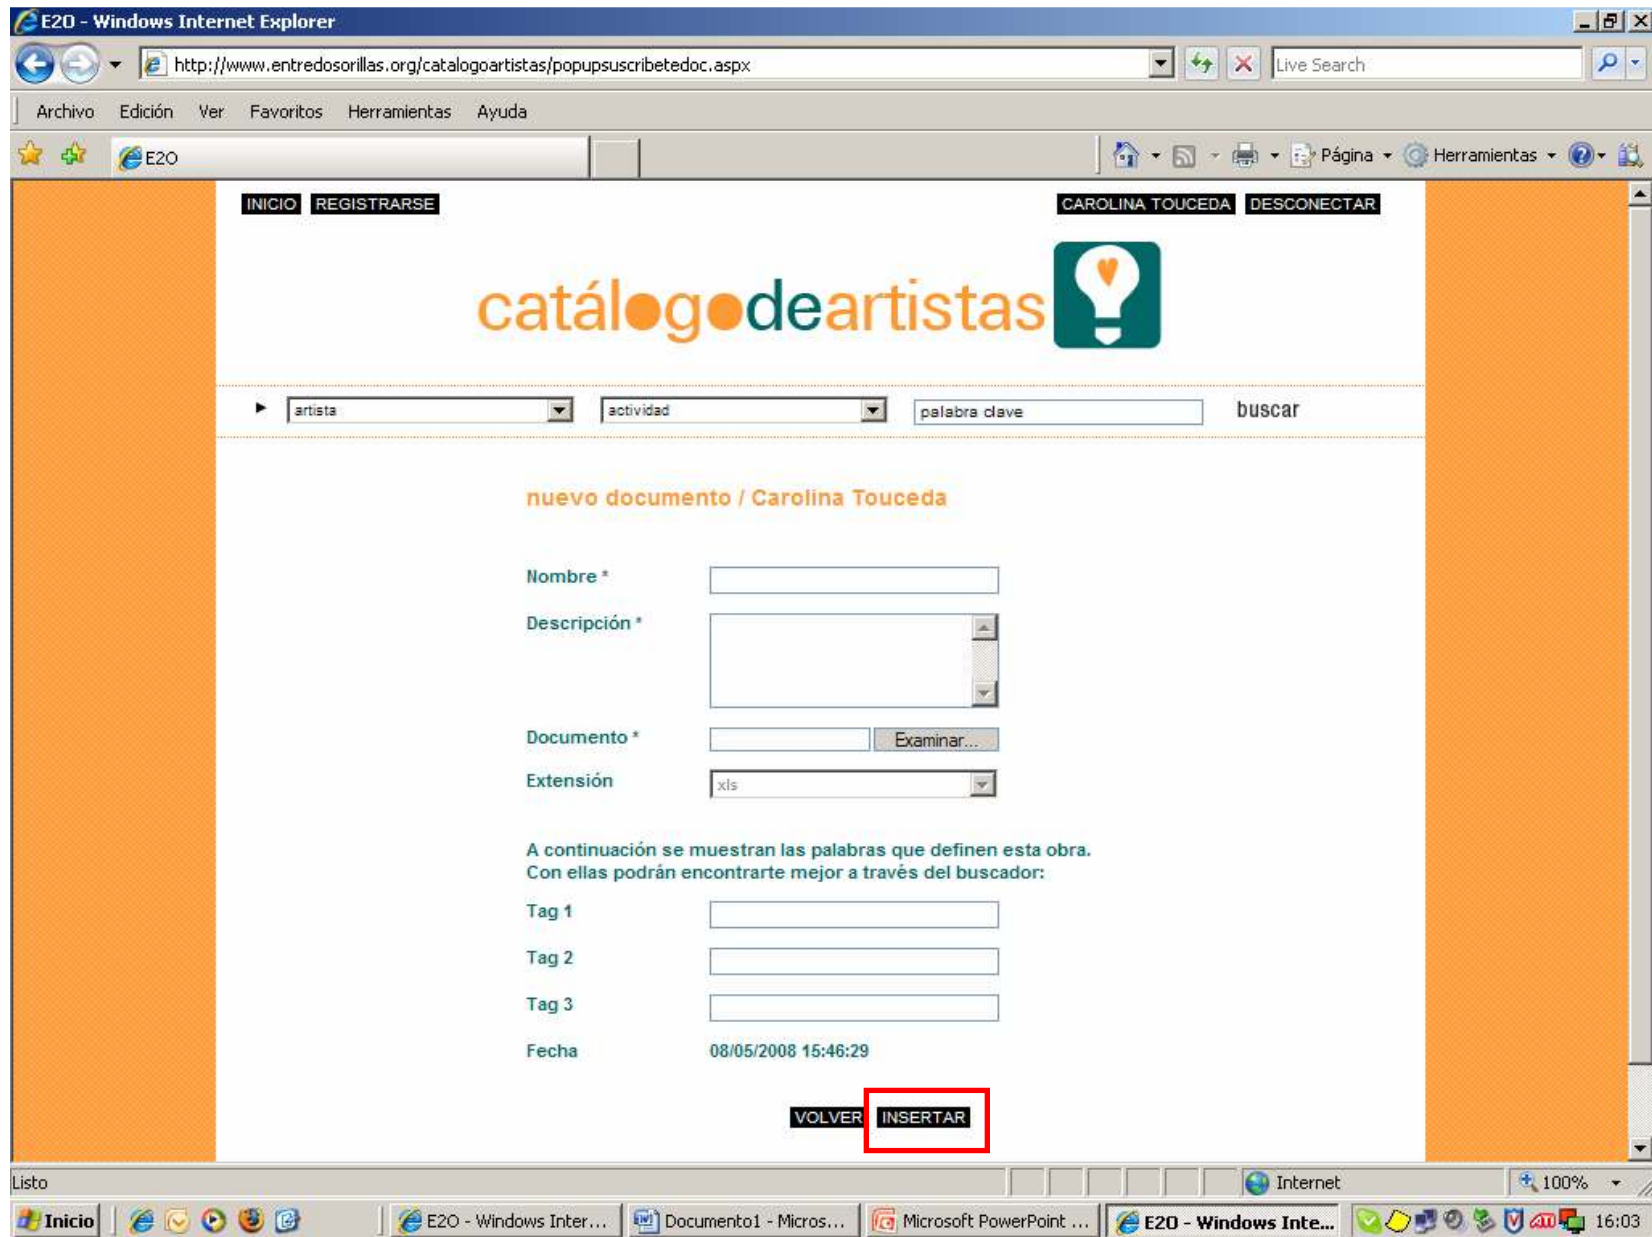

The image shows a screenshot of a Windows Internet Explorer browser window displaying the website <http://www.entredosorillas.org/>. The browser's address bar shows the URL, and the menu bar includes 'Archivo', 'Edición', 'Ver', 'Favoritos', 'Herramientas', and 'Ayuda'. The website's header features a navigation menu with 'Inicio', 'Noticias', 'Recomendamos', 'Contacto', and 'Catálogo Artistas', with the last item highlighted by a red box. Below the navigation menu is a search bar with fields for 'usuario/a' and 'contraseña', and an 'entrar' button. The main content area is divided into several sections: a sidebar on the left with categories like 'Conocimiento', 'Escuelas', 'Empresas', 'Familias', 'Culturas', 'Comunicación', 'Sociedad de la Información', 'Codesarrollo', and 'Proyecto Entre Dos Orillas (E20)'; a central grid of news and recommendations; and a bottom section for 'Artistas E20' with a 'catálogo de artistas' link and a lightbulb icon. The footer contains the text 'Copyright entredosorillas. Accesibilidad A'.

entredosorillas Fundación directa UNIÓN EUROPEA MINISTERIO DE TRABAJO Y PROMOCIÓN INDUSTRIAL

Inicio E20 - Windows Inter... Documento1 - Micros... Microsoft PowerPoint ... E20 - Windows Inte... 15:54

**TECLEAR NOMBRE Y CONTRASEÑA Y HACER  
CLICK EN EL NOMBRE (ARTISTA)**

**PARA INTRODUCIR IMAGEN DEL ARTISTA INTRODUCIR ARCHIVO EN “IMAGEN” Y CLICK EN “MODIFICAR”**

**PARA INTRODUCIR NUEVA OBRA, CLICK EN “DOCUMENTOS”**

**PARA ELIMINAR UN ARCHIVO ANTERIOR, CLICK EN LA “X”**

**PARA INSERTAR UN ARCHIVO, CLICK EN “INSERTAR”**

**CUMPLIMENTAR DATOS Y CLICK EN "INSERTAR"**

**TRAS RELLENAR LOS DATOS, CLICK EN "INSERTAR"**

**PARA COMPROBAR QUE SE HA INSERTADO EL ARCHIVO,  
CLICK EN “VOLVER”**

E20 - Windows Internet Explorer

http://www.entredosorillas.org/catalogoartistas/popupsuscribeteart.aspx